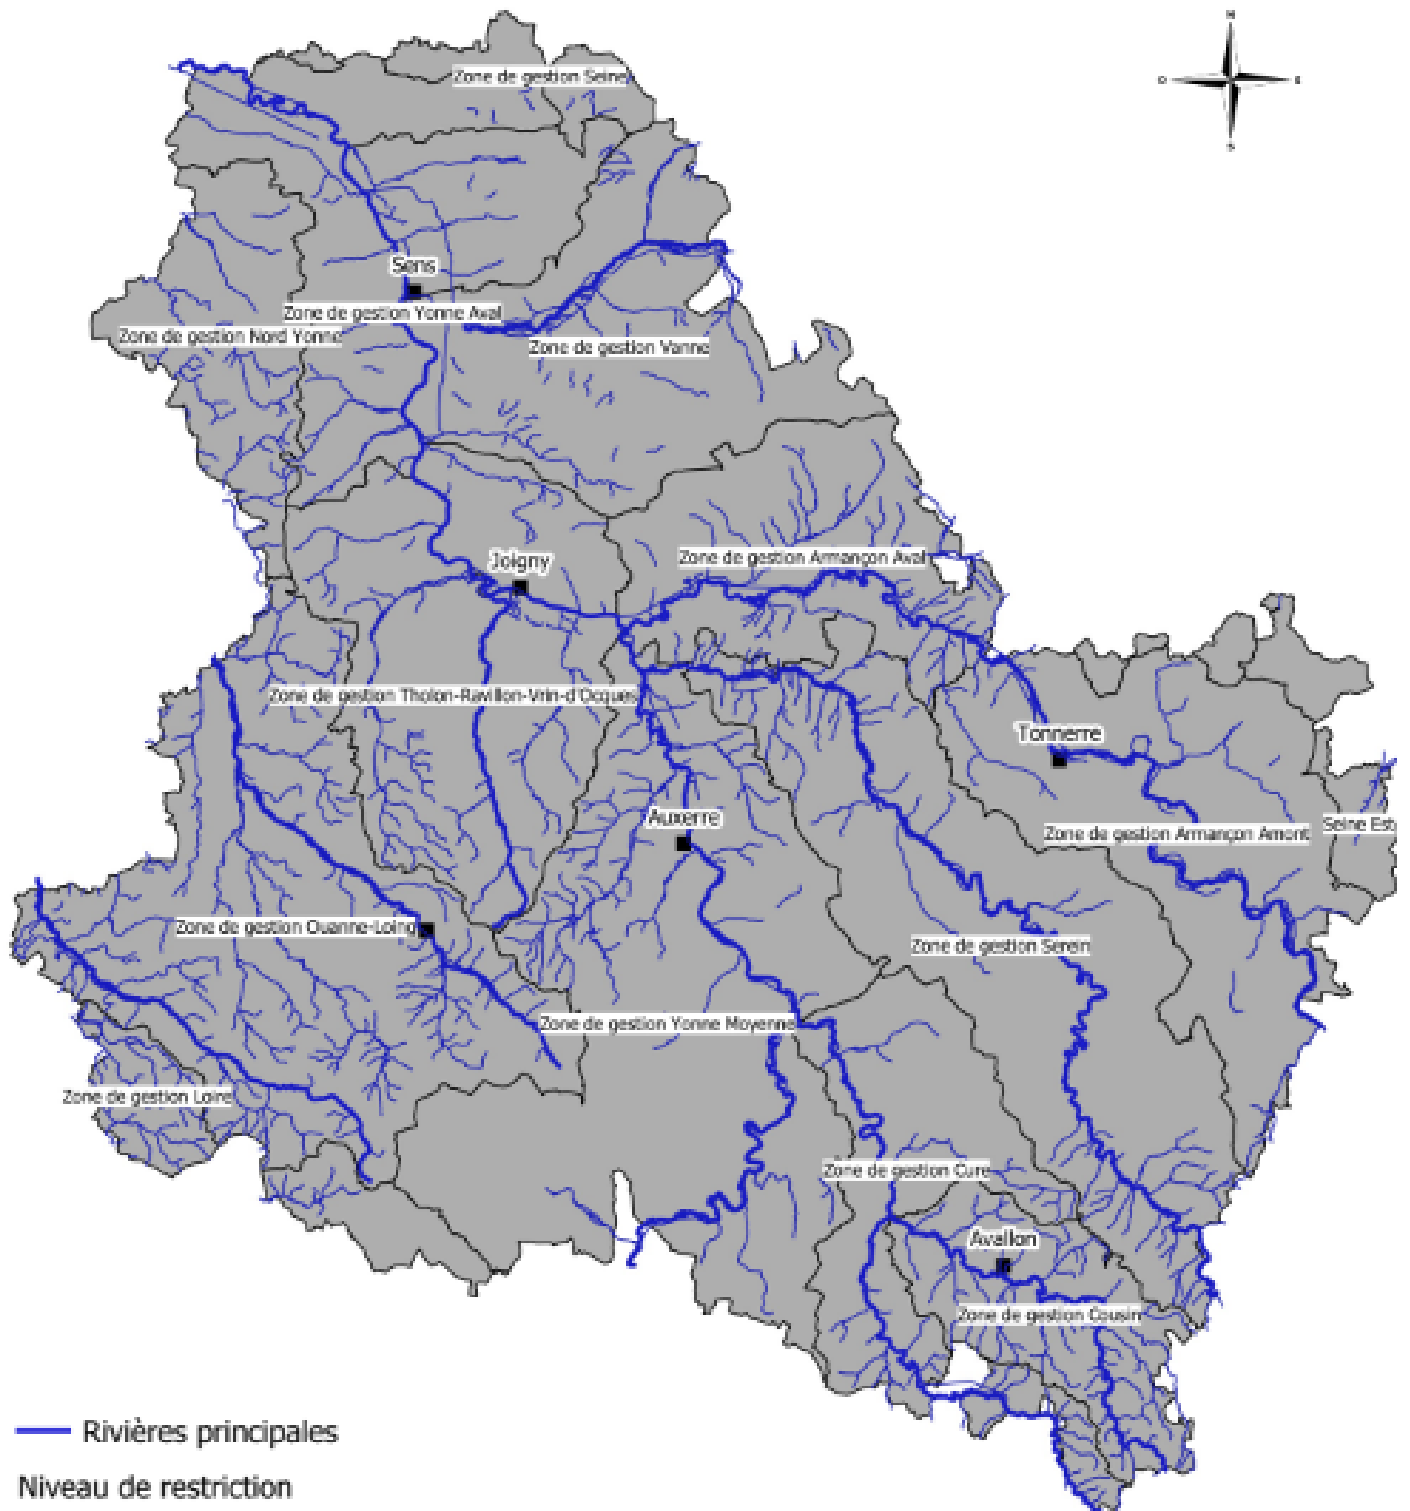

Le département de l'Yonne placé en vigilance

-
Situation au 10 mars 2023

— Rivières principales

Niveau de restriction

■ Vigilance

■ Alerte

■ Alerte renforcée

■ Crise

0 10 20 km